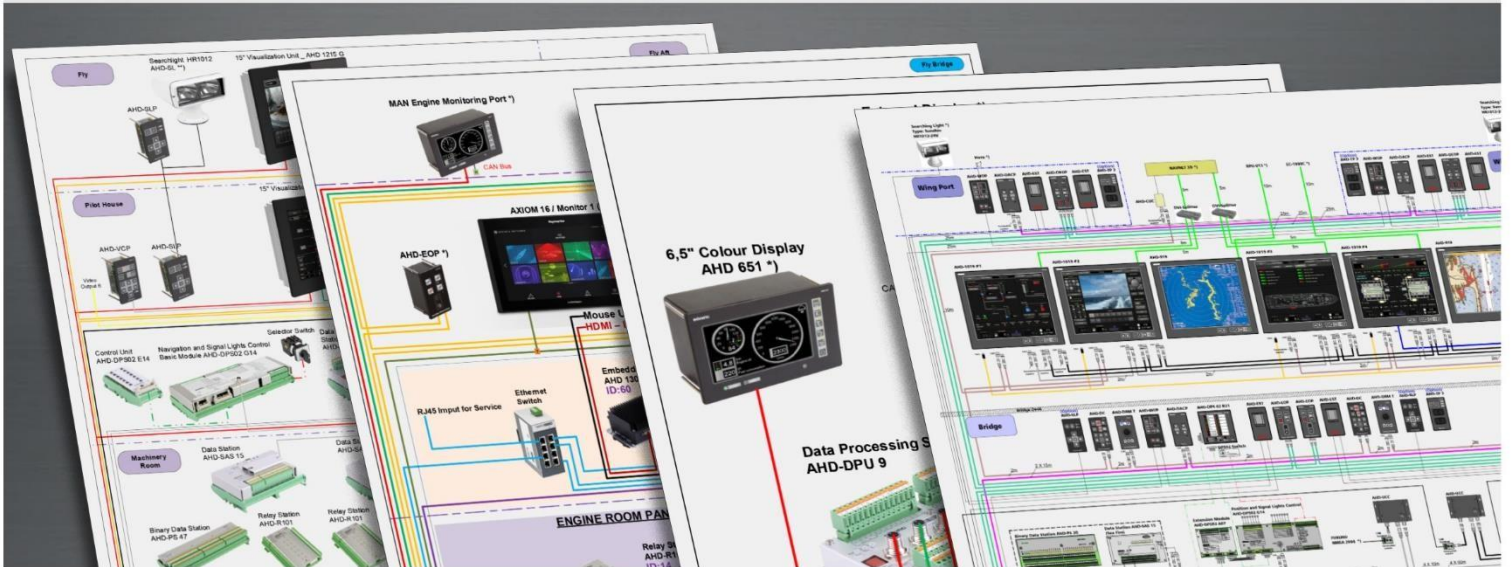

Project Business