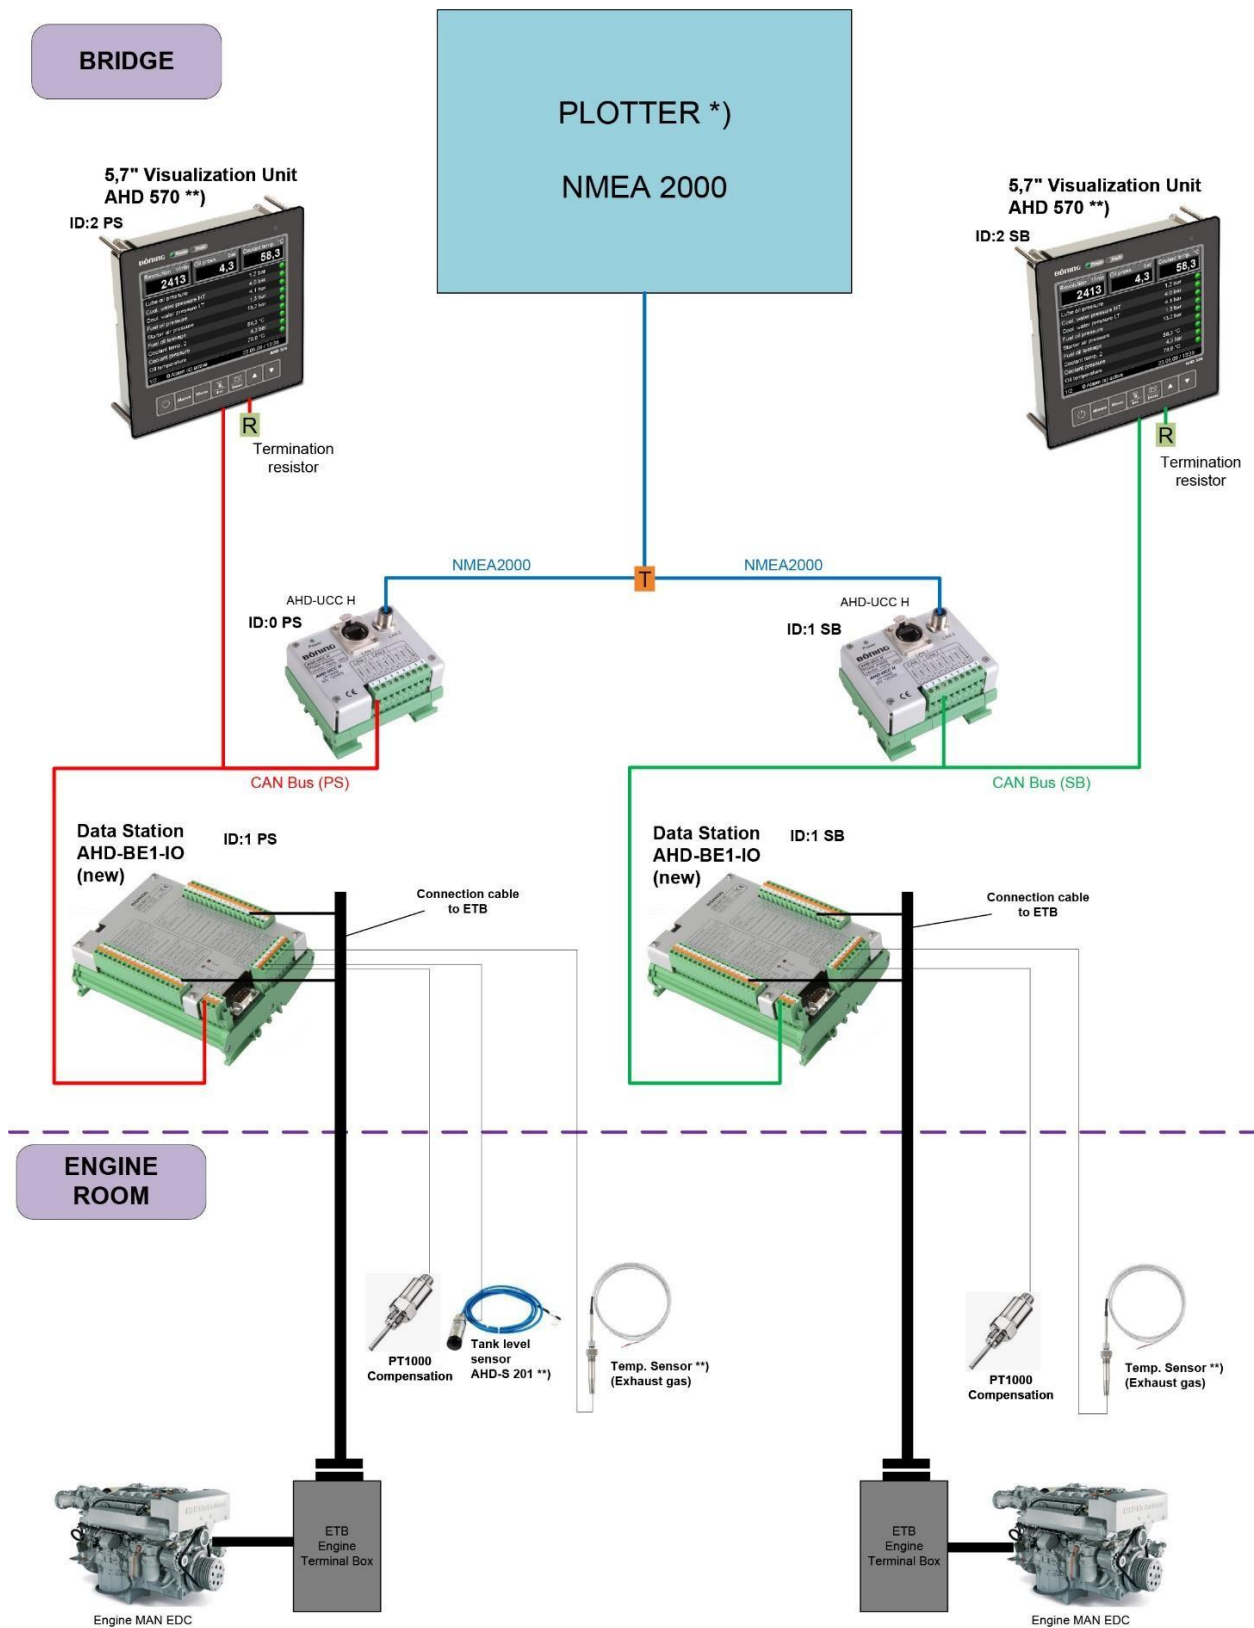

OPTIONAL: Bridge / 2nd Station
Display & Operation Unit
AHD 514 OP B

Local Operation Panel
Display & Operation Unit
AHD 514 OP

→ [Faça o download de nossa ficha técnica do sistema AHD-514 para motores auxiliares MAN EDC17.](#)

Diesel Genset

Start/Stop System for
Diesel Engines
AHD 514 A

Safety System with
Emergency Stop
for Diesel Engines
AHD 514 S

Representação Esquemática do Sistema

CAN-Bus 1 engine port
CAN-Bus 2 engine stbd
CAN-Bus 6
T CAN T-Piece
R CAN Termination resistor

Administração

Engenharia

Produção

O que Fazemos

- Desenvolvimento e produção de equipamentos e sistemas para monitoramento e controle de embarcações.

Produção Própria

Linha de Produção SMD

Montagem de Peças