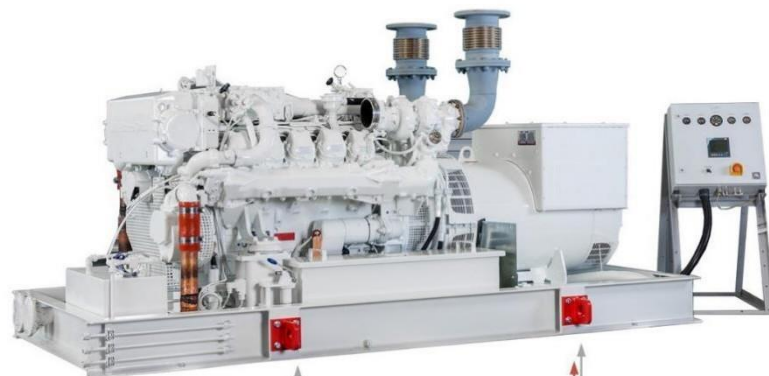

→ [Faça o download de nossa ficha técnica do sistema AHD-514 para motores auxiliares MAN EDC17.](#)

Diesel Genset